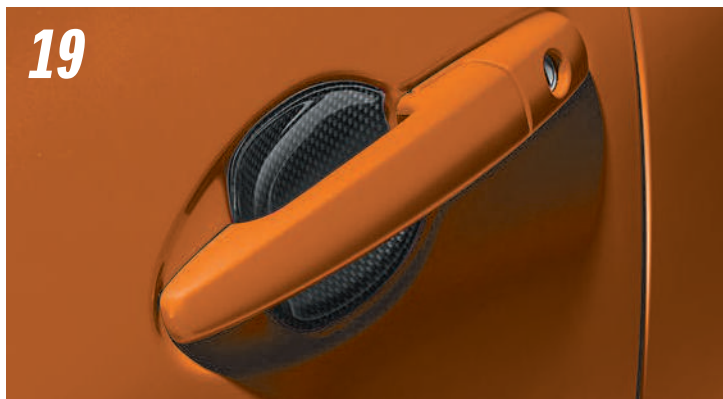

99ABS-PROTC-CZ0\*

**\$497.58<sup>1</sup>**

18

**18 - Tapa decorativa de combustible\***

99237-53R01-000

\$1,798.51<sup>1</sup>

19

**19 - Protector de manija de puerta diseño fibra de carbón\* (2 piezas)**