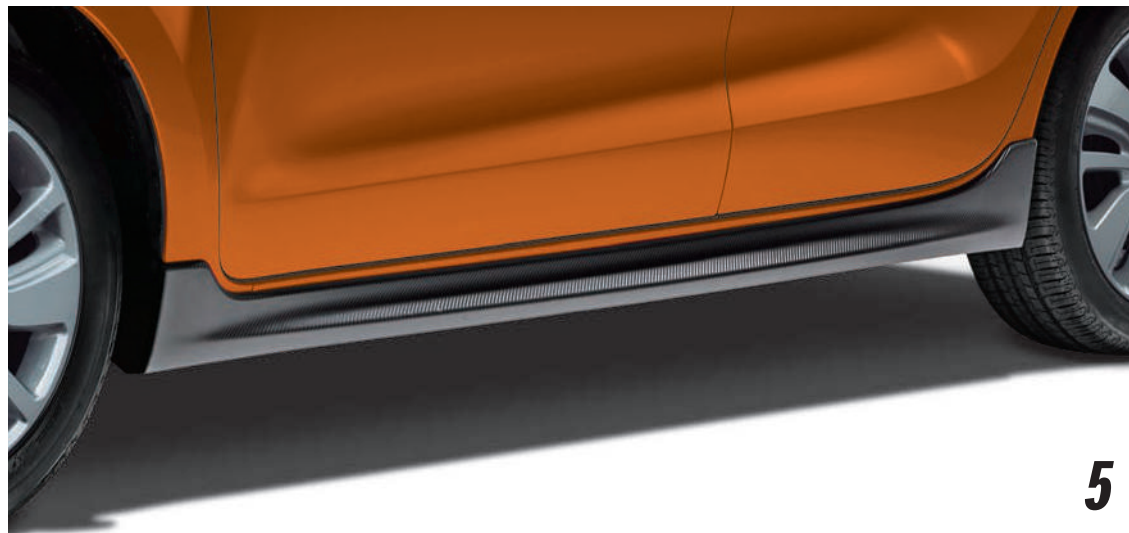

5 - Spoilers laterales inferiores diseño fibra de carbón (2 piezas)*

99112-53R01-000

$6,000.00¹